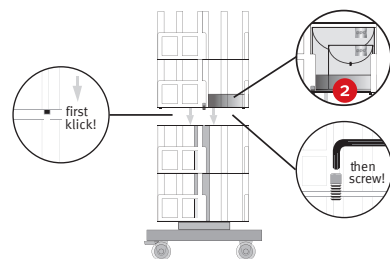

Napkin spinner 25x25 for 32 napkin designs

- *height: 1542, width: 330, depth 330 mm*
- *high quality spinner for napkins*
- *napkin presentation on 8 levels*
- *(4 designs / layer)*
- *20,5 kg*
- *rotating & four-sided equippable*
- *4 rollers 360°, 2 lockable*
- *material: Metal & MDF*
- *incl. assembly instruction*

Leichter modularer Aufbau (1 Schraube/Modul)
easy & modular construction (1 screw/module)